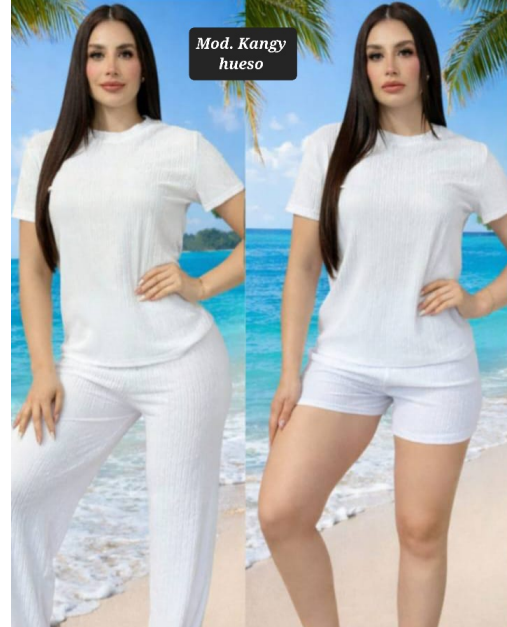

CONJUNTO A-98 CAFE CURVY (36 A 40)

Mod. A-96

**CONJUNTO DAMA A-96
BLANCO UNITALA (32 A
36)**

Mod. A -100

**CONJUNTO DAMA MOD.
A-100 UNITALLA 30-34**

COLOR
NEGRO
CHEDRON
KAKI

**CONJ. DAMA MOD. KANGY
UNITALLA HUESO**