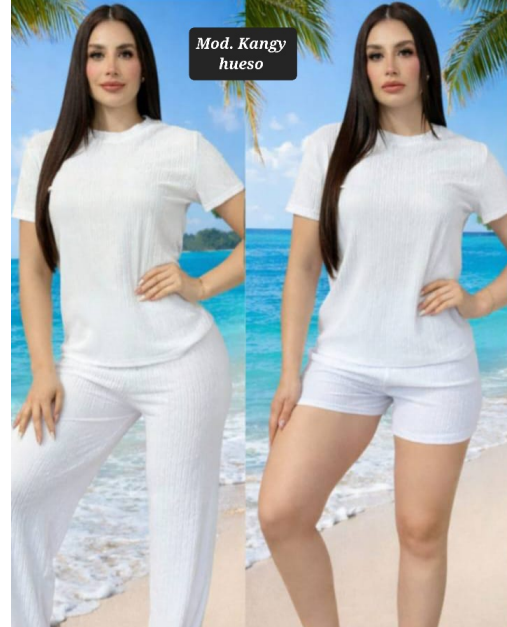

TALLA
MEDIANO

CONJUNTO A-98 CAFE CURVY (36 A 40)

Mod. A-96

**CONJUNTO DAMA A-96
BLANCO UNITALA (32 A
36)**

Mod. A -100

**CONJUNTO DAMA MOD.
A-100 UNITALLA 30-34**

COLOR
NEGRO
CHEDRON
KAKI

**CONJ. DAMA MOD. KANGY
UNITALLA HUESO**