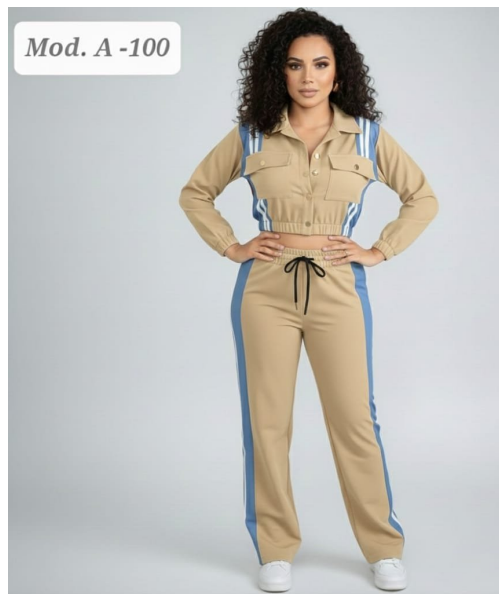

**CONJUNTO DAMA A-96
BLANCO UNITALA (32 A
36)**

Mod. A -100