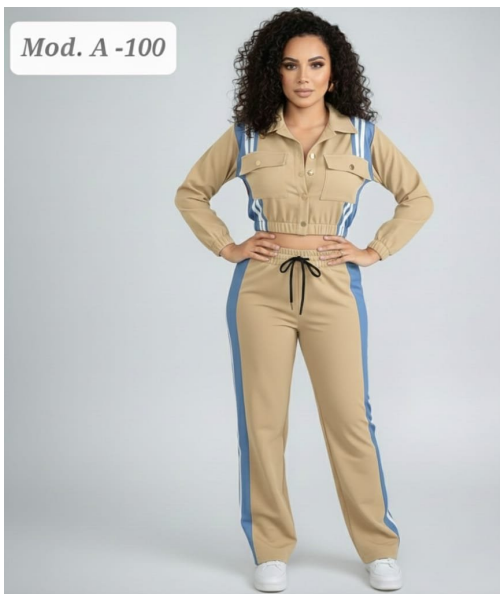

**CONJUNTO A-97 GRIS.**

TALLA
MEDIANO

**CONJUNTO A-97 ROSA.**

TALLA
MEDIANO

**CONJUNTO A-98 CAFE CURVY (36 A 40)**

**CONJUNTO A-98 ARENA  
CURVY (36 A 40)**

**CONJUNTO DAMA A-96  
BLANCO UNITALA (32 A  
36)**