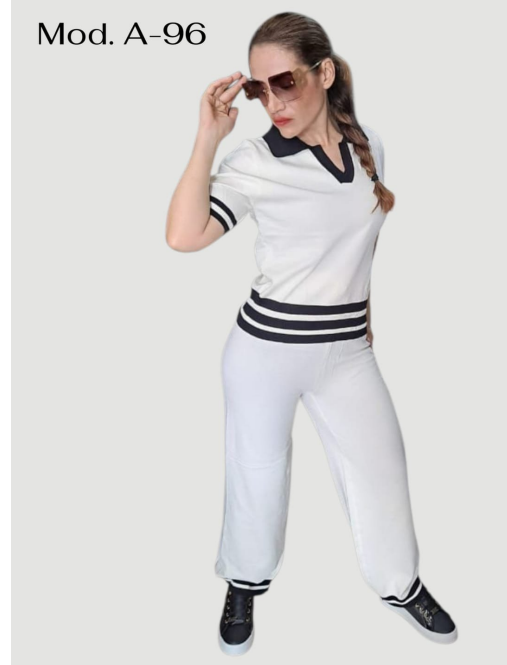

**CONJUNTO A-97 GRIS.**

TALLA
MEDIANO

**CONJUNTO A-97 ROSA.**

TALLA
MEDIANO

**CONJUNTO A-98 CAFE CURVY (36 A 40)**

**CONJUNTO A-98 ARENA  
CURVY (36 A 40)**

**CONJUNTO DAMA A-96  
BLANCO UNITALA (32 A  
36)**