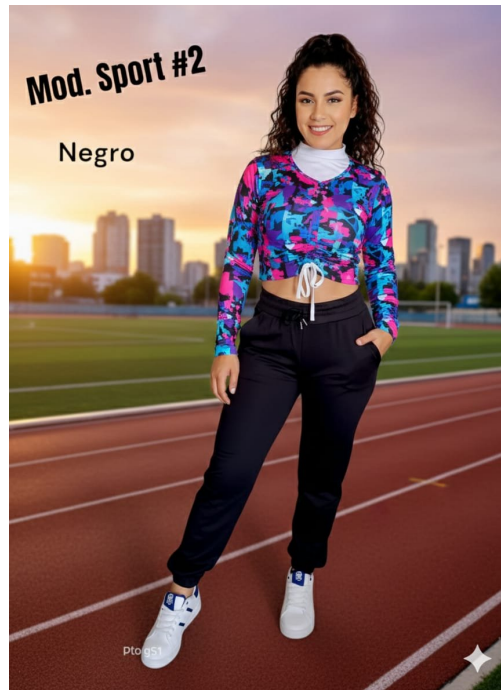

JOGGER DEPORTIVO DE DAMA SPORT-2 NEGRO

Mod. Sport #2

Rosa

**JOGGER DEPORTIVO DE
DAMA JTD-2 ROSA**

LISTADO

B

BLUSA K-04 CHEDRON 14
BLUSA K-04 FIUSHA 12
BLUSA K-04 MOSTAZA 12
BLUSA K-04 REY 13
BLUSA K-04 ROSA 13