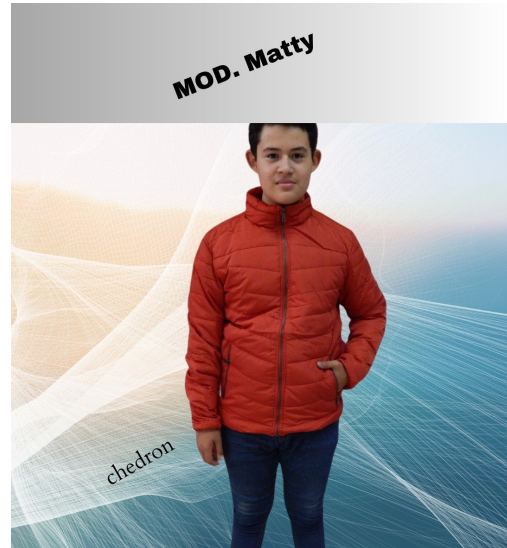

## CHAMARRA MATY MOSTAZA REBAJADO

talla

CH