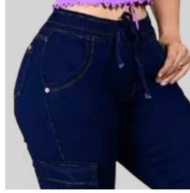

Itzi Jeans

Itzi
Colombian
Jeans

MODELO 462

JOGGER DE MEZCLILLA ITZI 462

Talla
5
7
9
11

ITZI
COLOMBIAN
JEAN'S

MODELO 464

JOGGER DE MEZCLILLA ITZI 464

Talla
5
7
9
11
13
15