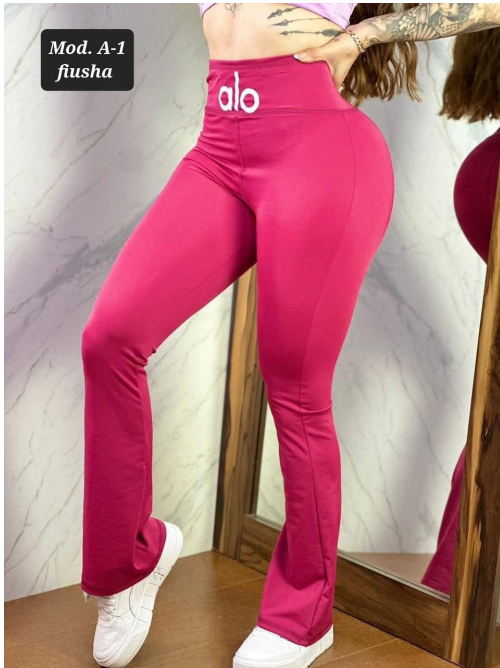

Mod. A-1
fiusha

**LEGGIN CURVY
ACAMPANADO MOD. A-1
FIUSHA XL (36-40)**