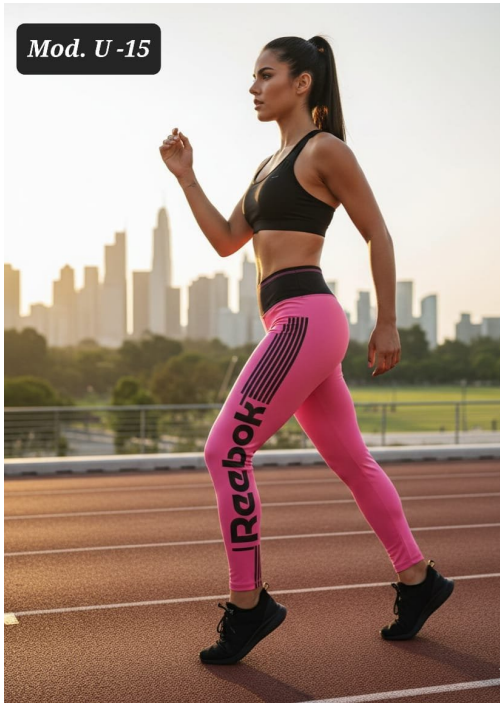

**LEGGING DANA PUSH UP
NEGRO/ROSA BABY
UNITALLA (30 A 34).**

Mod. A-1
fiusha

**LEGGIN CURVY
ACAMPANADO MOD. A-1
FIUSHA XL (36-40)**

Mod. U -16

**LEGGIN LICRA MOD. U-16
UNITALLA**

**LEGGIN LICRA MOD. U-15
UNITALLA**