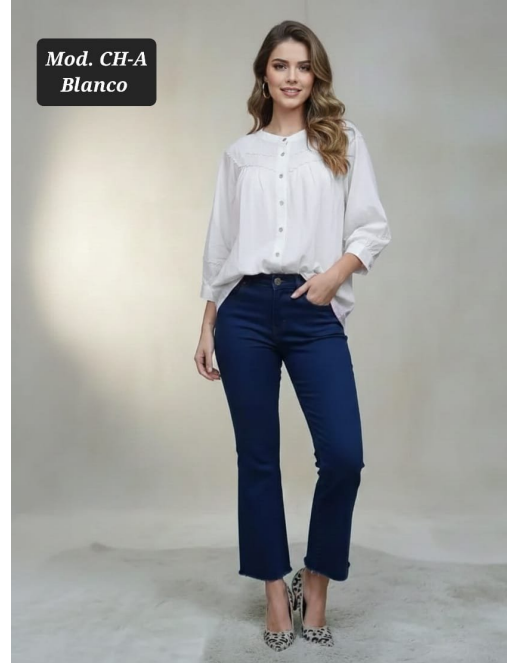

BLUSA G-14 KAKI/NEGRO DE TEJIDO (30 A 34).

BLUSA MARIE BLANCA CON DESTELLOS.

BLUSA MARIE NEGRO CON DESTELLOS.

BLUSA MARIE VERDE MANZANA CON DESTELLOS.

**BLUSA DAMA CH-A
MELON.**

TALLA
L/XL
S/M

**BLUSA DAMA CH-A
BLANCO.**