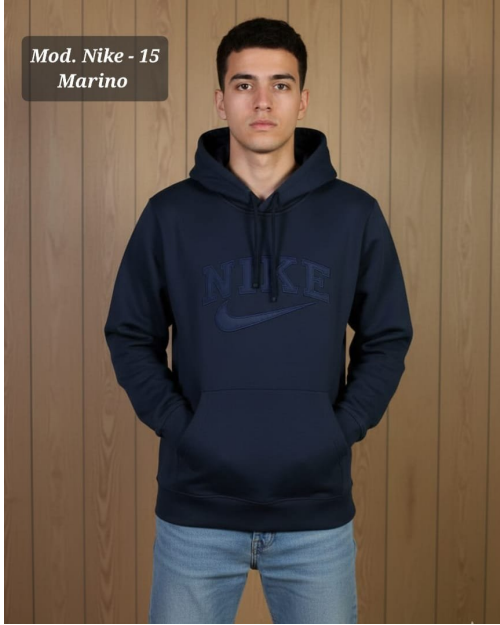

## CHAMARRA CABALLERO MOD. BOSS VERDE

TALLA

G

XL

**CHAMARRA CABALLERO  
MOD. BOSS NEGRO**

TALLA
M

**SUDADERA CABALLERO  
MOD. NIKE-15 CAFE**

TALLA
M
G
XL