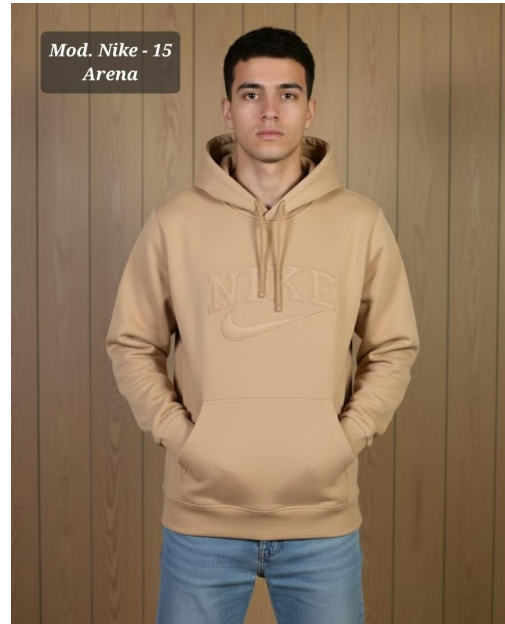

## CHAMARRA CABALLERO MOD. BOSS VERDE

TALLA

G

XL

**CHAMARRA CABALLERO  
MOD. BOSS NEGRO**

TALLA
M

**SUDADERA CABALLERO  
MOD. NIKE-15 CAFE**

TALLA
M
G
XL