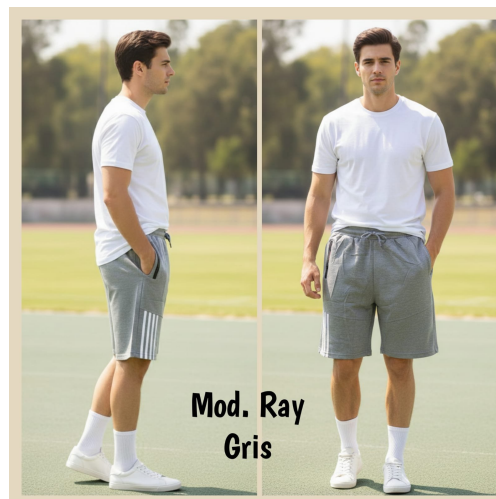

## JOGGER BASICO DE CABALLERO H-01 GRIS

TALLA

XL

UNITALLA

**SHORTS**

**SHORT MAX MARINO  
GRANDE/XL**

**SHORT BERMUDA MOD.  
RAY GRIS**

TALLAS
UNITALLA (34-36)
XL (38-40)

**SHORT BERMUDA MOD.  
RAY OXFORD**

**TALLAS**

XL (38-40)

**SHORT BERMUDA MOD.  
RAY NEGRO**

**TALLAS**

XL (38-40)